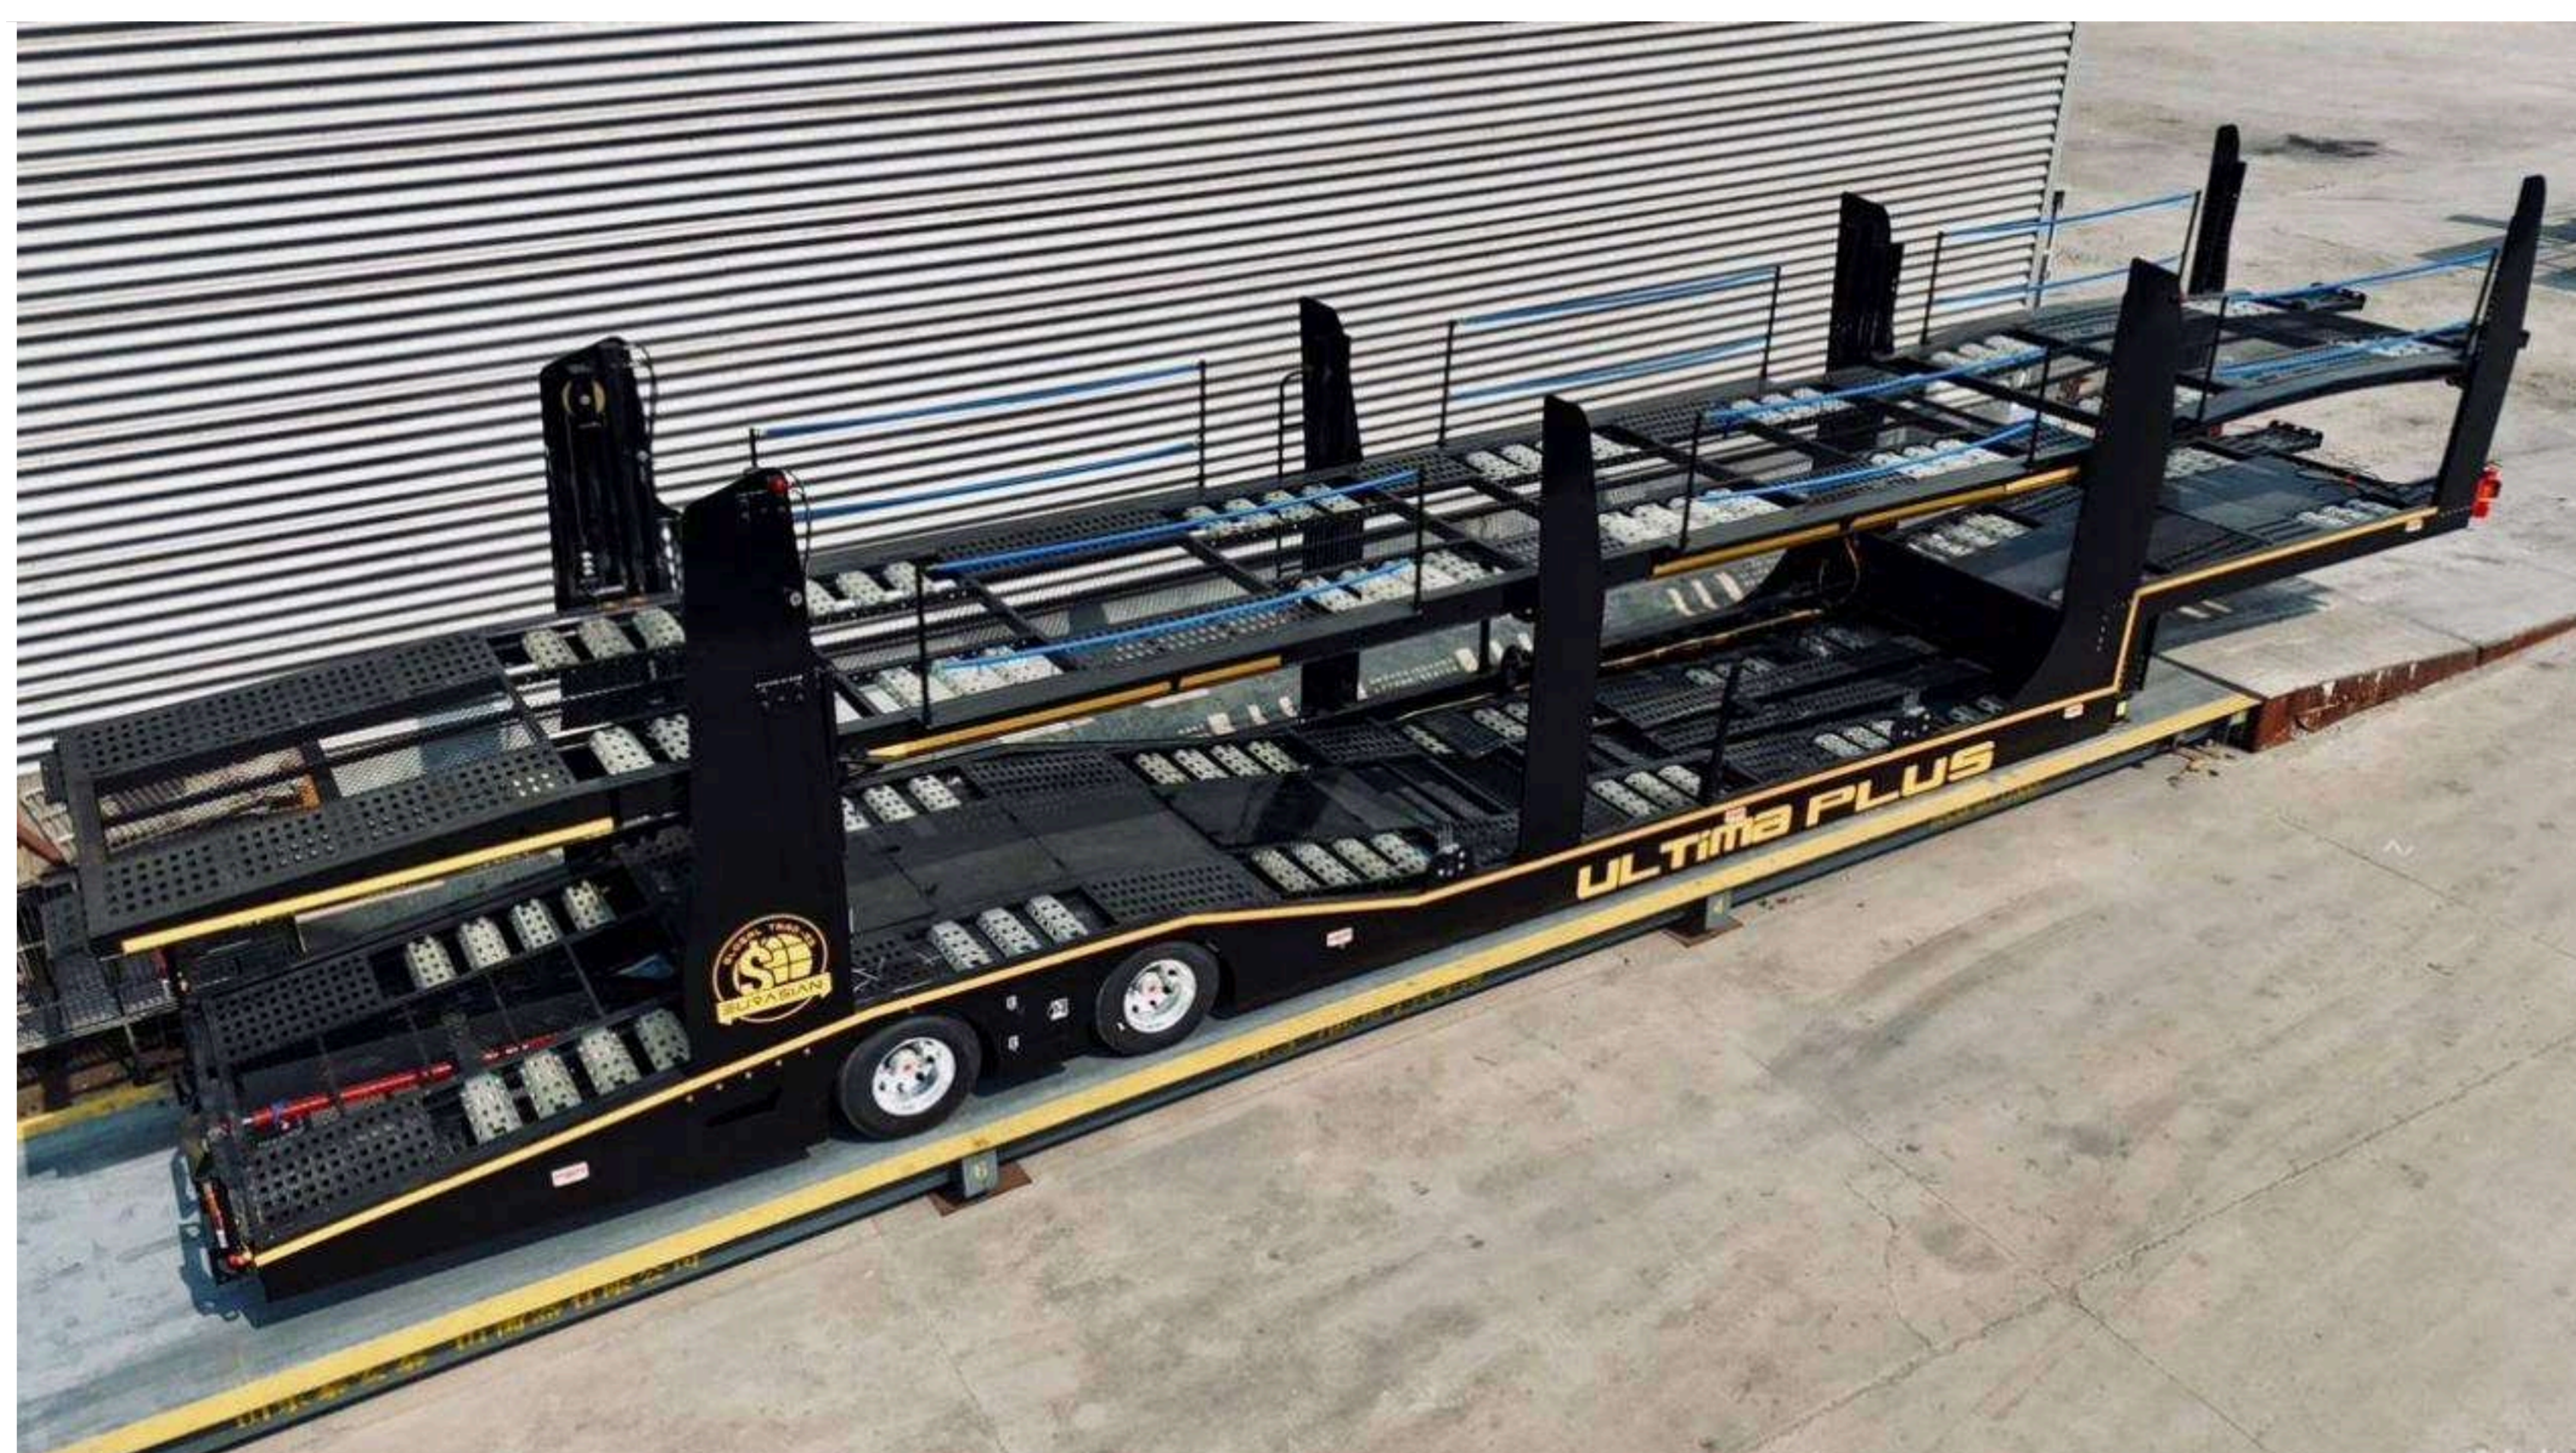

Автовоз на 8 автомобилей

GT ULTIMA+

Количество осей:
2 оси SAF или BPW

Грузоподъемность
20 тонн

Тормозная система:
Оригинальная ABS Wabco

Технические характеристики

Вид техники:
Автовоз

Вес:
10.5 тонн

Габариты:
Д: 16.9 м. × Ш: 2.55 м. × В: 3.9 м.

Вместимость:
8 автомобилей

Тормозная система:
Оригинальная ABS Wabco

Подвеска:
Автоматическая регулируемая пневматика

Колеса:
Более 100 оцинкованных провалов

Конструкция:
Усилена и модернизирована

Сборка:
Высокое качество сборки и сварки